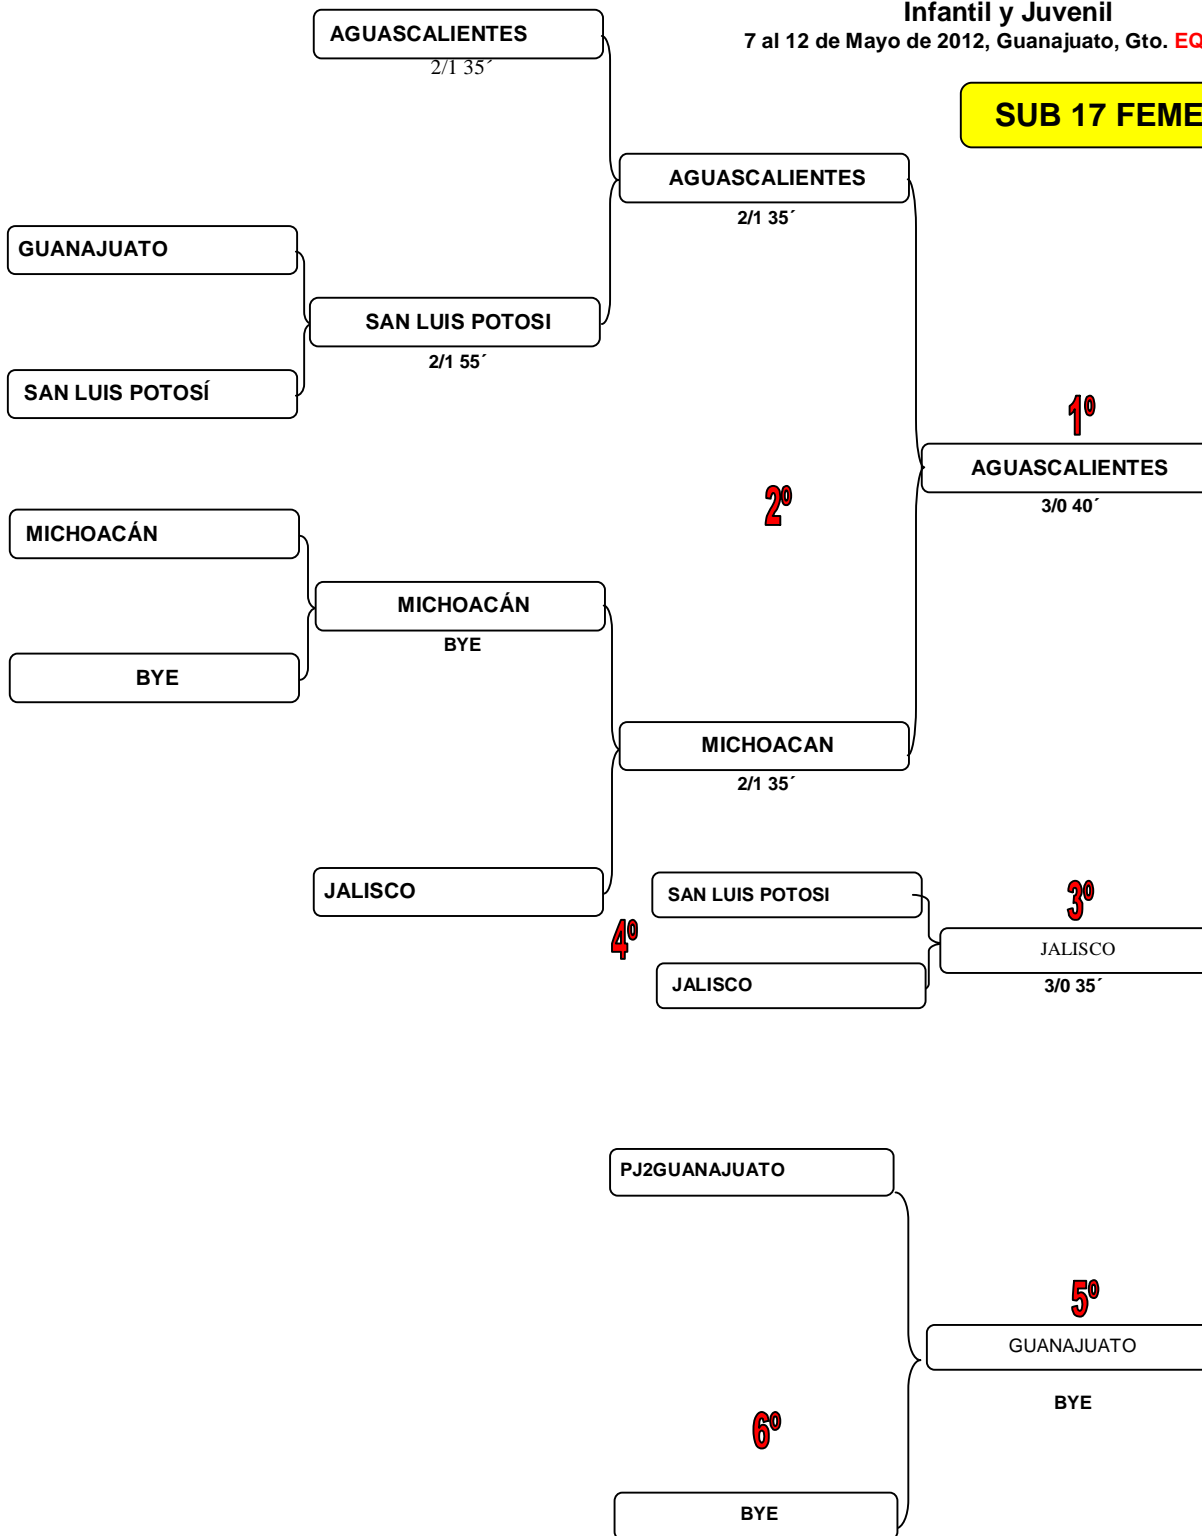

SUB 17 FEMENIL

MACROCENTRO